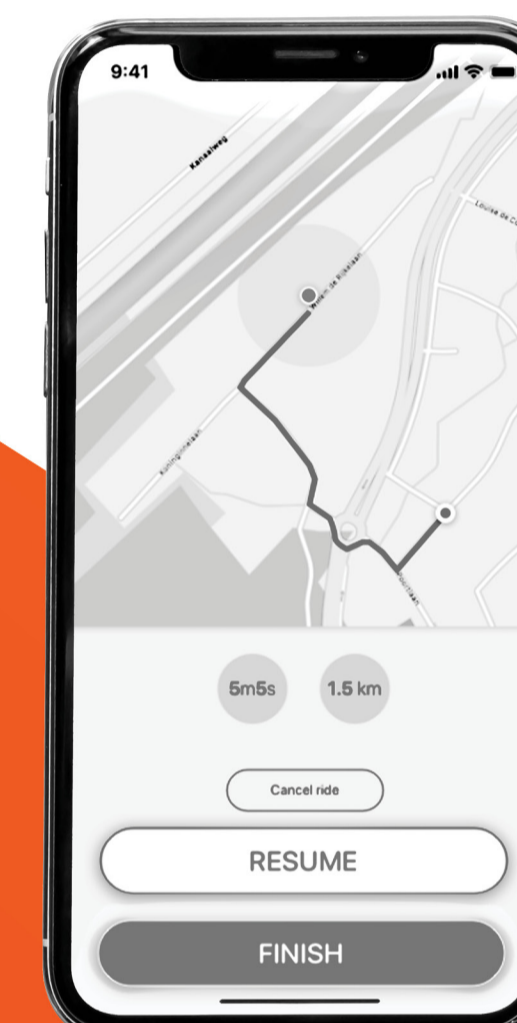

DE ECO FIETSER

GOINGDUTCH

MAKES YOU CYCLE

VANUIT HET HART

VANUIT HET HOOFD

VANUIT INFORMATIE

VANUIT ZEKERHEID

SERVICEPUNT

WENSENLIJSTJE

• KLEINE SERVICEBEURT

• REGENPAK

• SERVICE ONDERWEG

• HANDSCHOENEN

 **'DRESSED' E-BIKE - 25-30 KM/UUR**

DE LIFESTYLE FIETSER

GOINGDUTCH

MAKES **YOU** CYCLE

VANUIT HET HART

VANUIT HET HOOFD

VANUIT INFORMATIE

VANUIT ZEKERHEID

SERVICEPUNT

SERVICE ONDERWEG

• ONDERHOUD