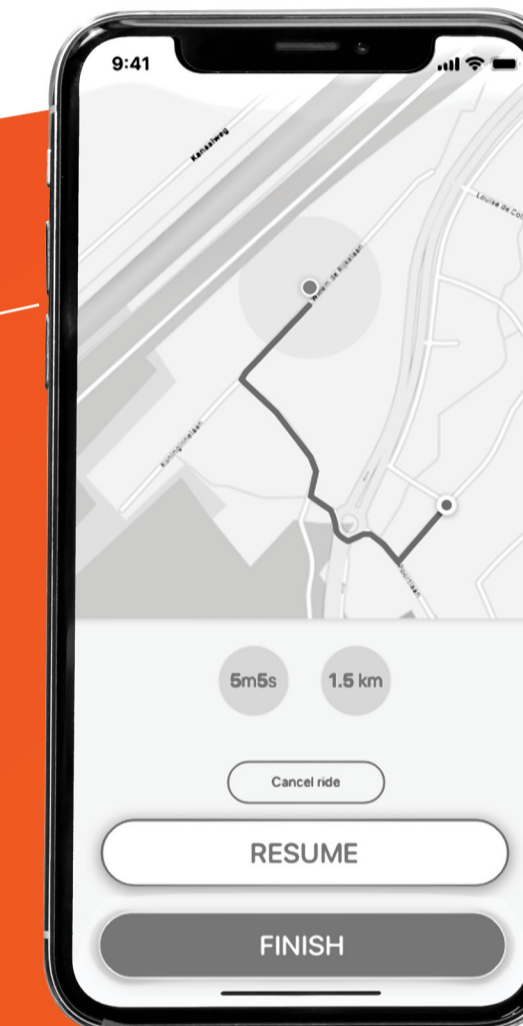

• KLEINE BEURT

 **STADSFIELS - 15-20 KM/UUR - 3 TOT 7 VERSNELLINGEN**

DE SPEED FIETSER

GOINGDUTCH

MAKES YOU CYCLE

VANUIT HET HART

VANUIT HET HOOFD

VANUIT INFORMATIE