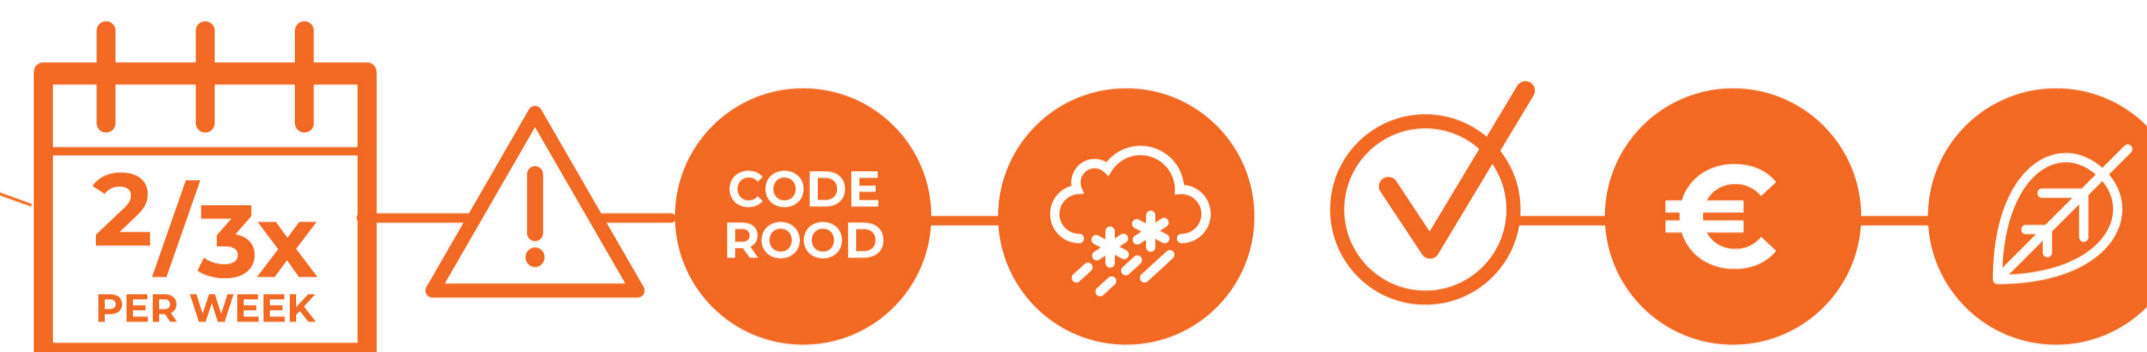

VANUIT HET HOOFD

VANUIT INFORMATIE