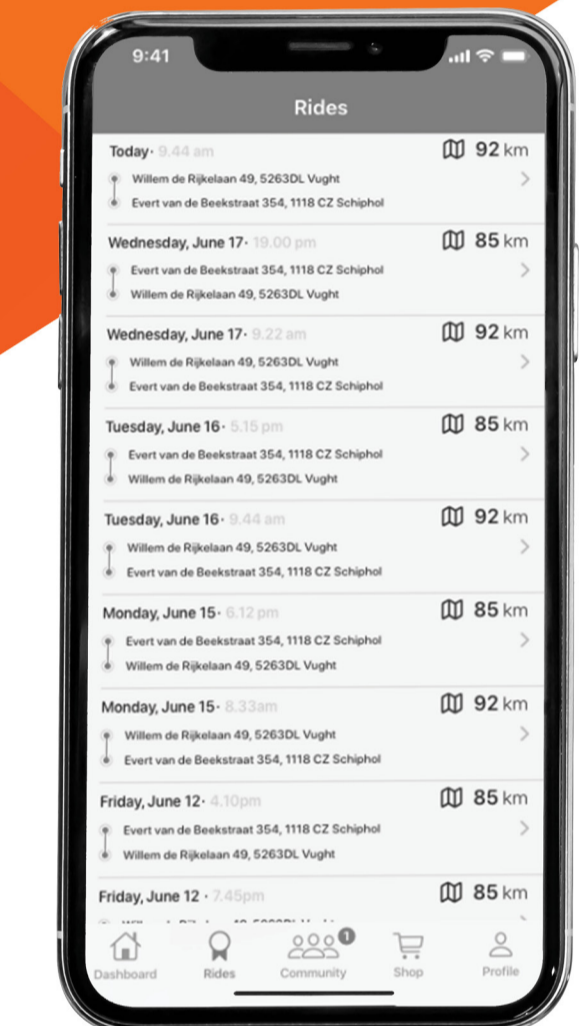

WENSENLIJSTJE

• KLEINE SERVICEBEURT

• REGENPAK

• SERVICE ONDERWEG

• HANDSCHOENEN

 **'DRESSED' E-BIKE - 25-30 KM/UUR**

DE LIFESTYLE FIETSER

GOINGDUTCH

VANUIT HET HART

VANUIT HET HOOFD

VANUIT INFORMATIE

VANUIT ZEKERHEID

SERVICEPUNT

SERVICE ONDERWEG

• NIEUWE BAND

• LEKKE BAND

• KLEINE BEURT

 **STADSFIELS - 15-20 KM/UUR - 3 TOT 7 VERSNELLINGEN**

DE SPEED FIETSER

GOINGDUTCH

MAKES YOU CYCLE

VANUIT HET HART

VANUIT HET HOOFD

VANUIT INFORMATIE