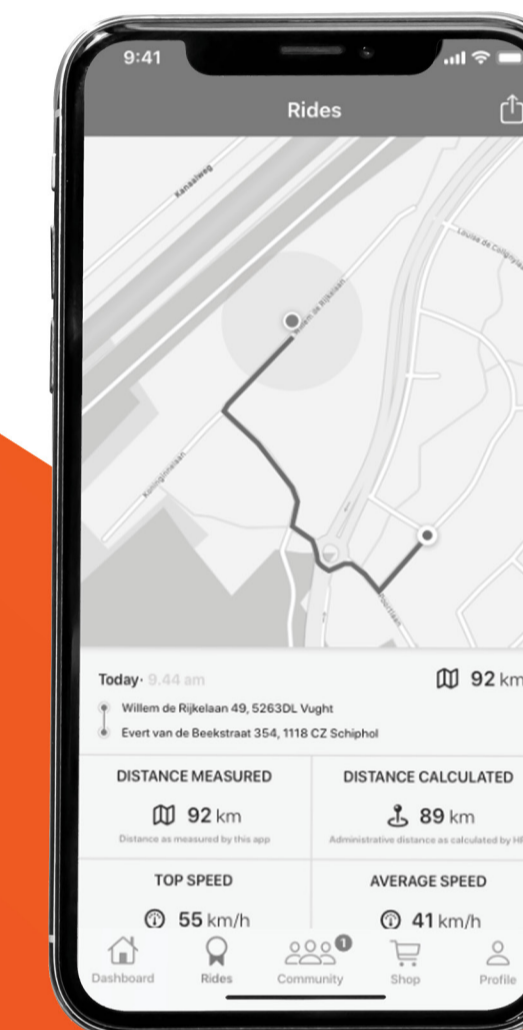

WENSENLIJSTJE

• KLEINE SERVICEBEURT

• REGENPAK

• SERVICE ONDERWEG

• HANDSCHOENEN

 **'DRESSED' E-BIKE - 25-30 KM/UUR**

DE LIFESTYLE FIETSER

GOINGDUTCH

MAKES **YOU** CYCLE

VANUIT HET HART

VANUIT HET HOOFD

VANUIT INFORMATIE

VANUIT ZEKERHEID

SERVICEPUNT

SERVICE ONDERWEG

• ONDERHOUD