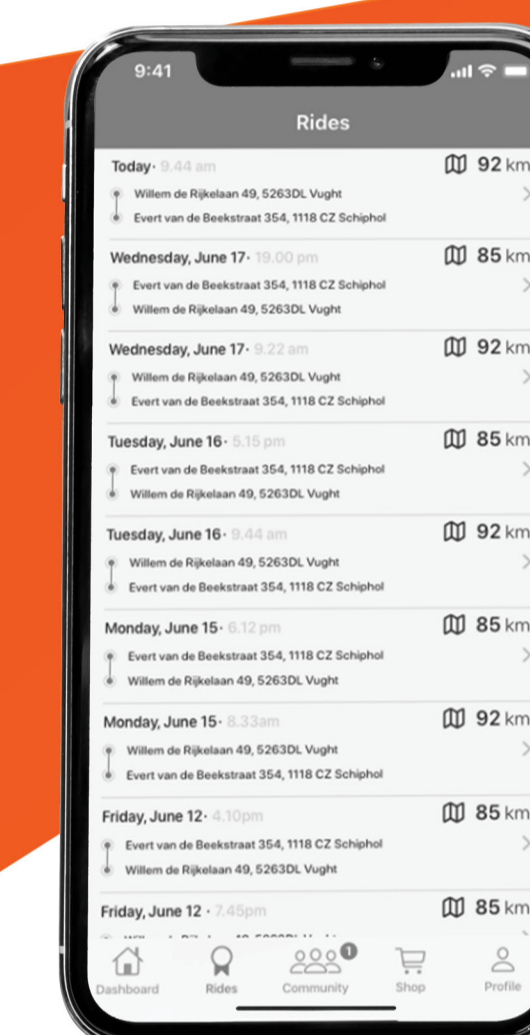

WENSENLIJSTJE

• KLEINE SERVICEBEURT

• REGENPAK

• SERVICE ONDERWEG

• HANDSCHOENEN

 **'DRESSED' E-BIKE - 25-30 KM/UUR**

DE LIFESTYLE FIETSER

GOINGDUTCH

VANUIT ZEKERHEID

SERVICEPUNT

SERVICE ONDERWEG

- GROTE SERVICEBEURT
- STOMERIJ
- SPAAKBREUK
- KETTINGBREUK

 **SPORTIEVE FIETS - 25-35 KM/UUR - 9 TOT 24 VERSNELLINGEN**