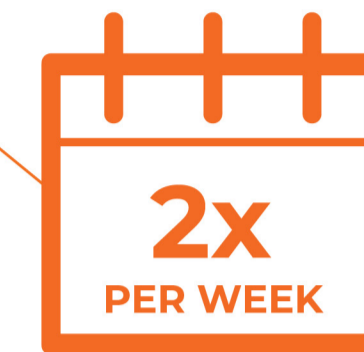

VANUIT HET HOOFD