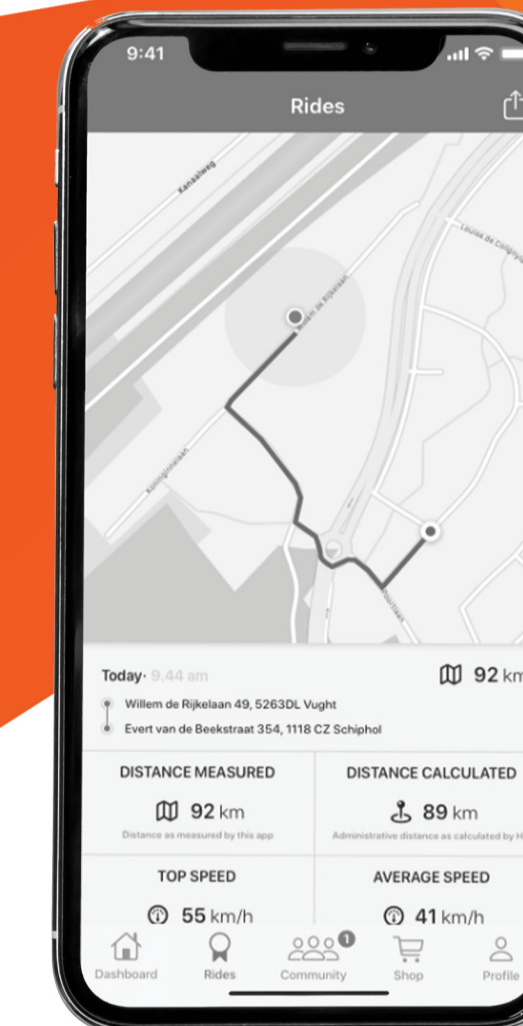

WENSENLIJSTJE

• KLEINE SERVICEBEURT

• REGENPAK

• SERVICE ONDERWEG

• HANDSCHOENEN

 **'DRESSED' E-BIKE - 25-30 KM/UUR**

DE LIFESTYLE FIETSER

GOINGDUTCH

• KLEINE BEURT

 **STADSFIELS - 15-20 KM/UUR - 3 TOT 7 VERSNELLINGEN**

DE SPEED FIETSER

GOINGDUTCH

MAKES YOU CYCLE

VANUIT HET HART

VANUIT HET HOOFD

VANUIT INFORMATIE