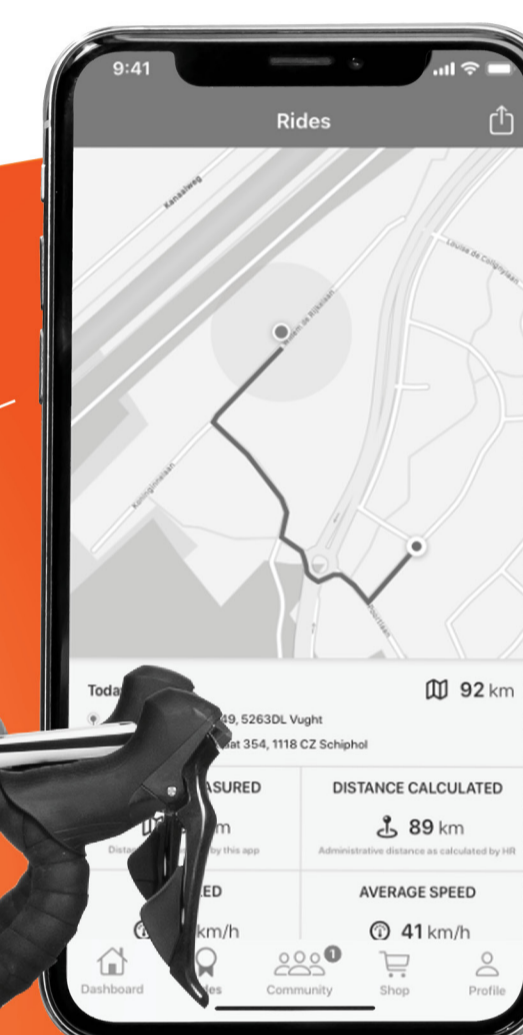

WENSENLIJSTJE

• KLEINE SERVICEBEURT

• REGENPAK

• SERVICE ONDERWEG

• HANDSCHOENEN

 **'DRESSED' E-BIKE - 25-30 KM/UUR**

DE LIFESTYLE FIETSER

GOINGDUTCH

• BERGING

SPEED PEDELEC - 45 KM/UUR - HIGH-END

DE SPORTIEVE FIETSER

GOINGDUTCH

MAKES YOU CYCLE

VANUIT HET HART

VANUIT HET HOOFD

VANUIT INFORMATIE

VANUIT ZEKERHEID

SERVICEPUNT

SERVICE ONDERWEG

- GROTE SERVICEBEURT
- STOMERIJ
- SPAAKBREUK
- KETTINGBREUK

 **SPORTIEVE FIETS - 25-35 KM/UUR - 9 TOT 24 VERSNELLINGEN**